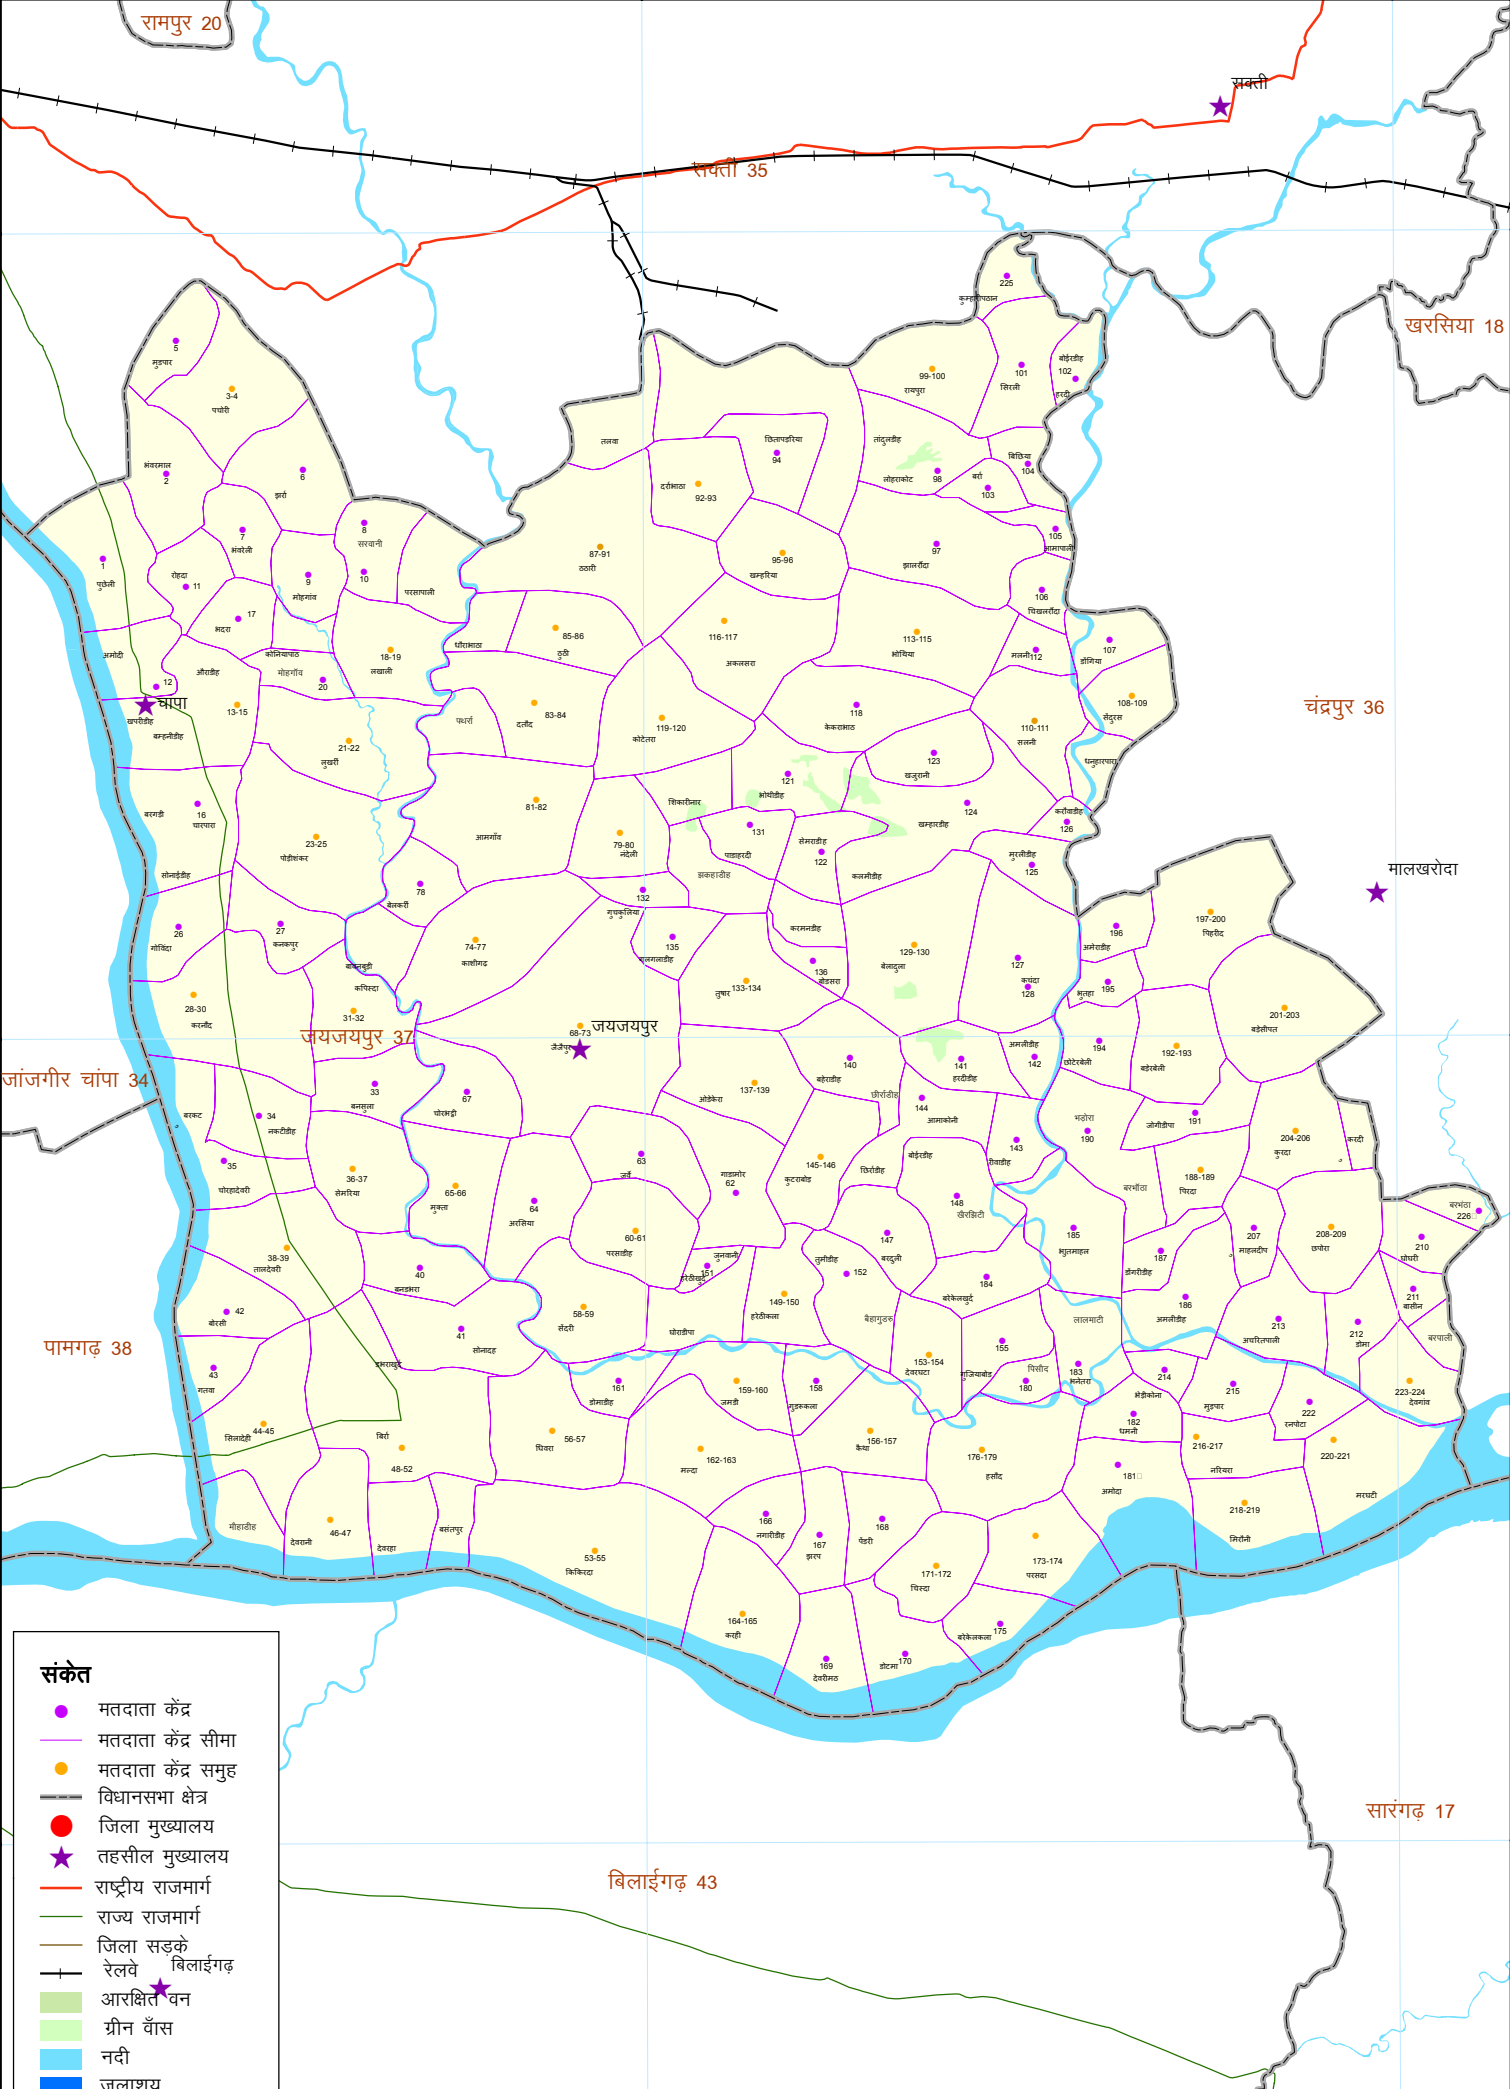

विधानसभा क्षेत्र जयजयपुर 37

82°50'0"E

83°0'0"E

22°0'0"N

22°0'0"N

21°50'0"N

21°50'0"N

21°40'0"N

21°40'0"N

- संकेत**
- मतदाता केंद्र
 - मतदाता केंद्र सीमा
 - मतदाता केंद्र समुह
 - विधानसभा क्षेत्र
 - जिला मुख्यालय
 - ★ तहसील मुख्यालय
 - राष्ट्रीय राजमार्ग
 - राज्य राजमार्ग
 - जिला सड़के
 - रेलवे
 - ★ आरक्षित वन
 - ग्रीन वॉस
 - नदी
 - जलाशय

82°50'0"E

83°0'0"E